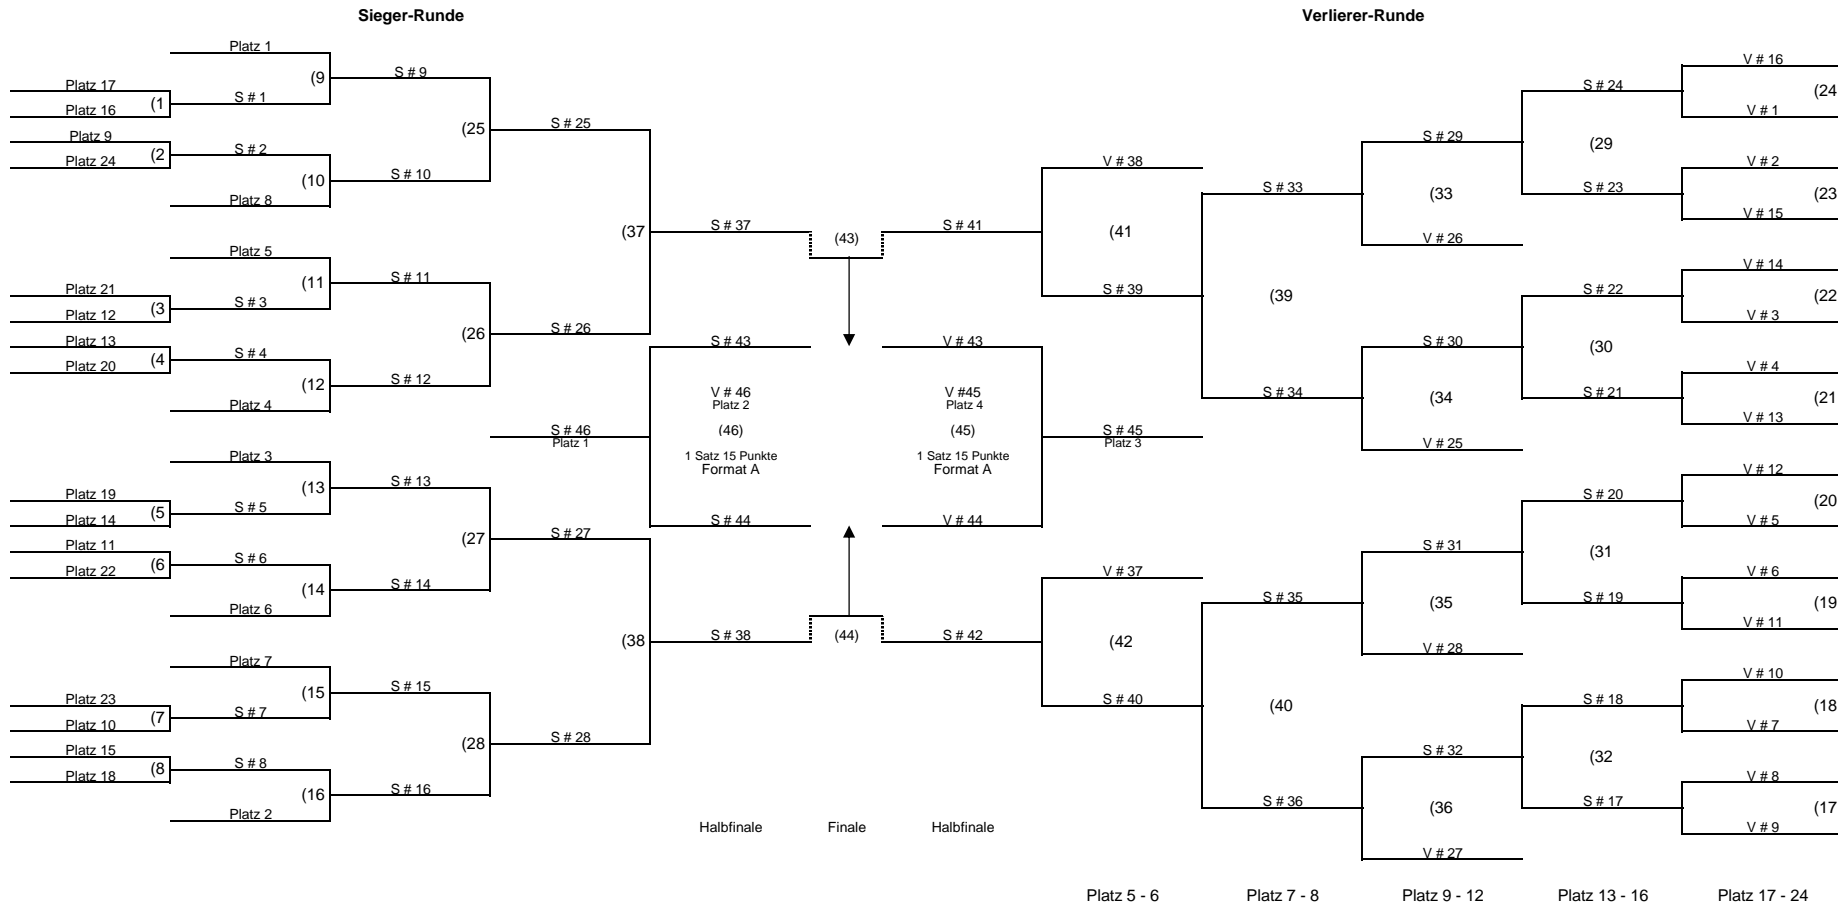

Beach-Volleyball / Double Elimination

32 Teams

Beach-Volleyball / Double Elimination

24 Teams

Beach-Volleyball / Double Elimination

20 Teams

Beach-Volleyball / Double Elimination 12 Teams

Beach-Volleyball / Double Elimination

8 Teams

Auslosung Pool Play (12)

Platzierung lt. Setzliste		Position
1	gesetzt in Gruppe A	1
2	gesetzt in Gruppe D	1
3	gesetzt in Gruppe C	1
4	gesetzt in Gruppe B	1
<hr/>		
5	gelost in Gruppe A, B, C, D	2
6	gelost in Gruppe A, B, C, D	2
7	gelost in Gruppe A, B, C, D	2
8	gelost in Gruppe A, B, C, D	2
<hr/>		
9	gelost in Gruppe A, B, C, D	3
10	gelost in Gruppe A, B, C, D	3
11	gelost in Gruppe A, B, C, D	3
12	gelost in Gruppe A, B, C, D	3
<hr/>		

Gruppe	A	B	C	D
Team 1 (gesetzt)	1.	4.	3.	2.
Team 2 (gelost)	5.-8.	5.-8.	5.-8.	5.-8.
Team 3 (gelost)	9.-12.	9.-12.	9.-12.	9.-12.

Zuordnung Pool Play (12)

Gruppe	A	B	C	D
Team 1 (gesetzt)	A1 (1)	B1 (4)	C1 (3)	D1 (2)
Team 2 (gelost)	A2 (5 - 8)	B2 (5 - 8)	C2 (5 - 8)	D2 (5 - 8)
Team 3 (gelost)	A3 (9 - 12)	B3 (9 - 12)	C3 (9 - 12)	D3 (9 - 12)

Vorrunde Pool Play (12)

Spielfolge Gruppe A			Spiel
A1	:	A2	1
A1	:	A3	5
A2	:	A3	9

Spielfolge Gruppe B			Spiel
B1	:	B2	2
B1	:	B3	6
B2	:	B3	10

Spielfolge Gruppe C			Spiel
C1	:	C2	3
C1	:	C3	7
C2	:	C3	11

Spielfolge Gruppe D			Spiel
D1	:	D2	4
D1	:	D3	8
D2	:	D3	12