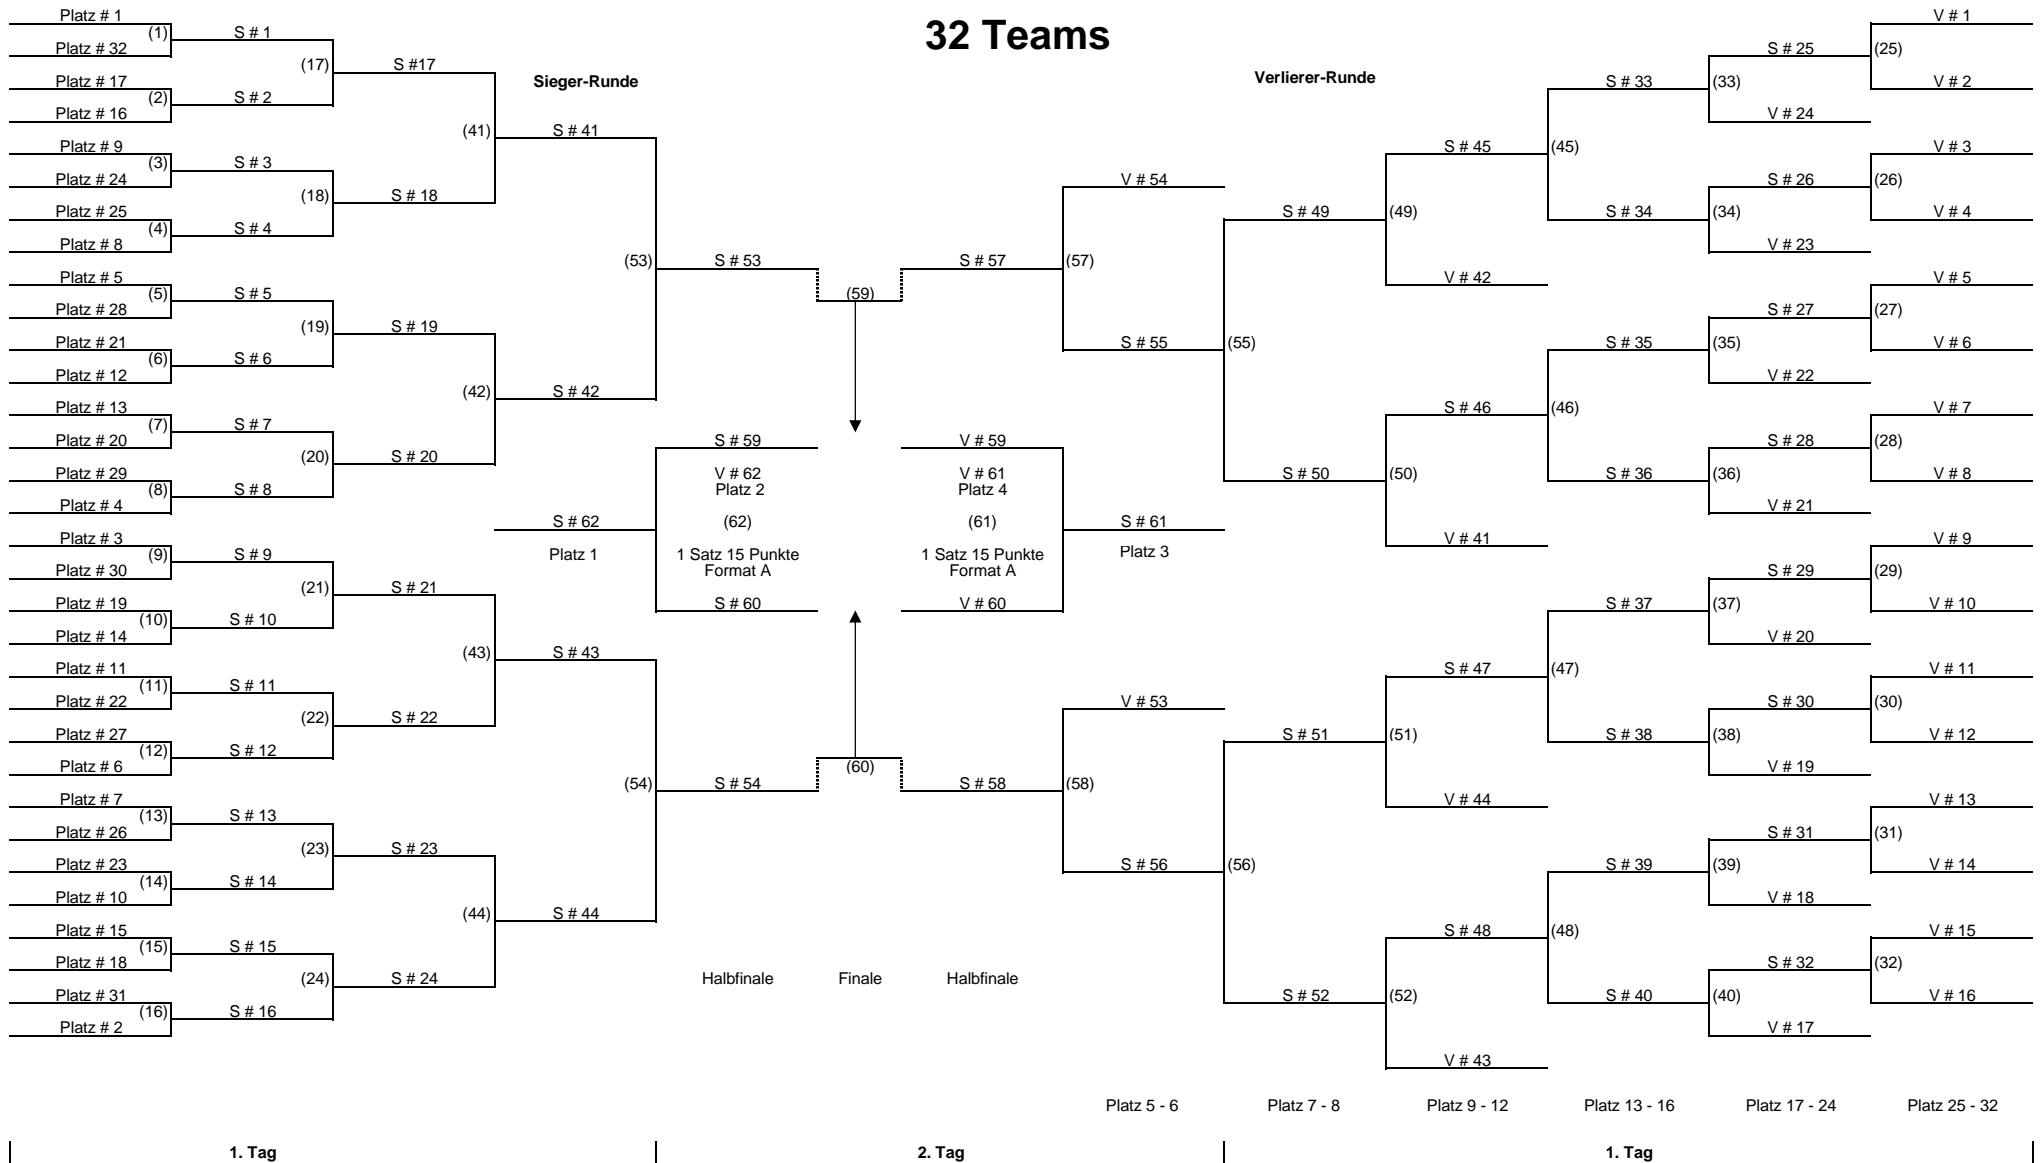

Beach-Volleyball / Double Elimination

32 Teams