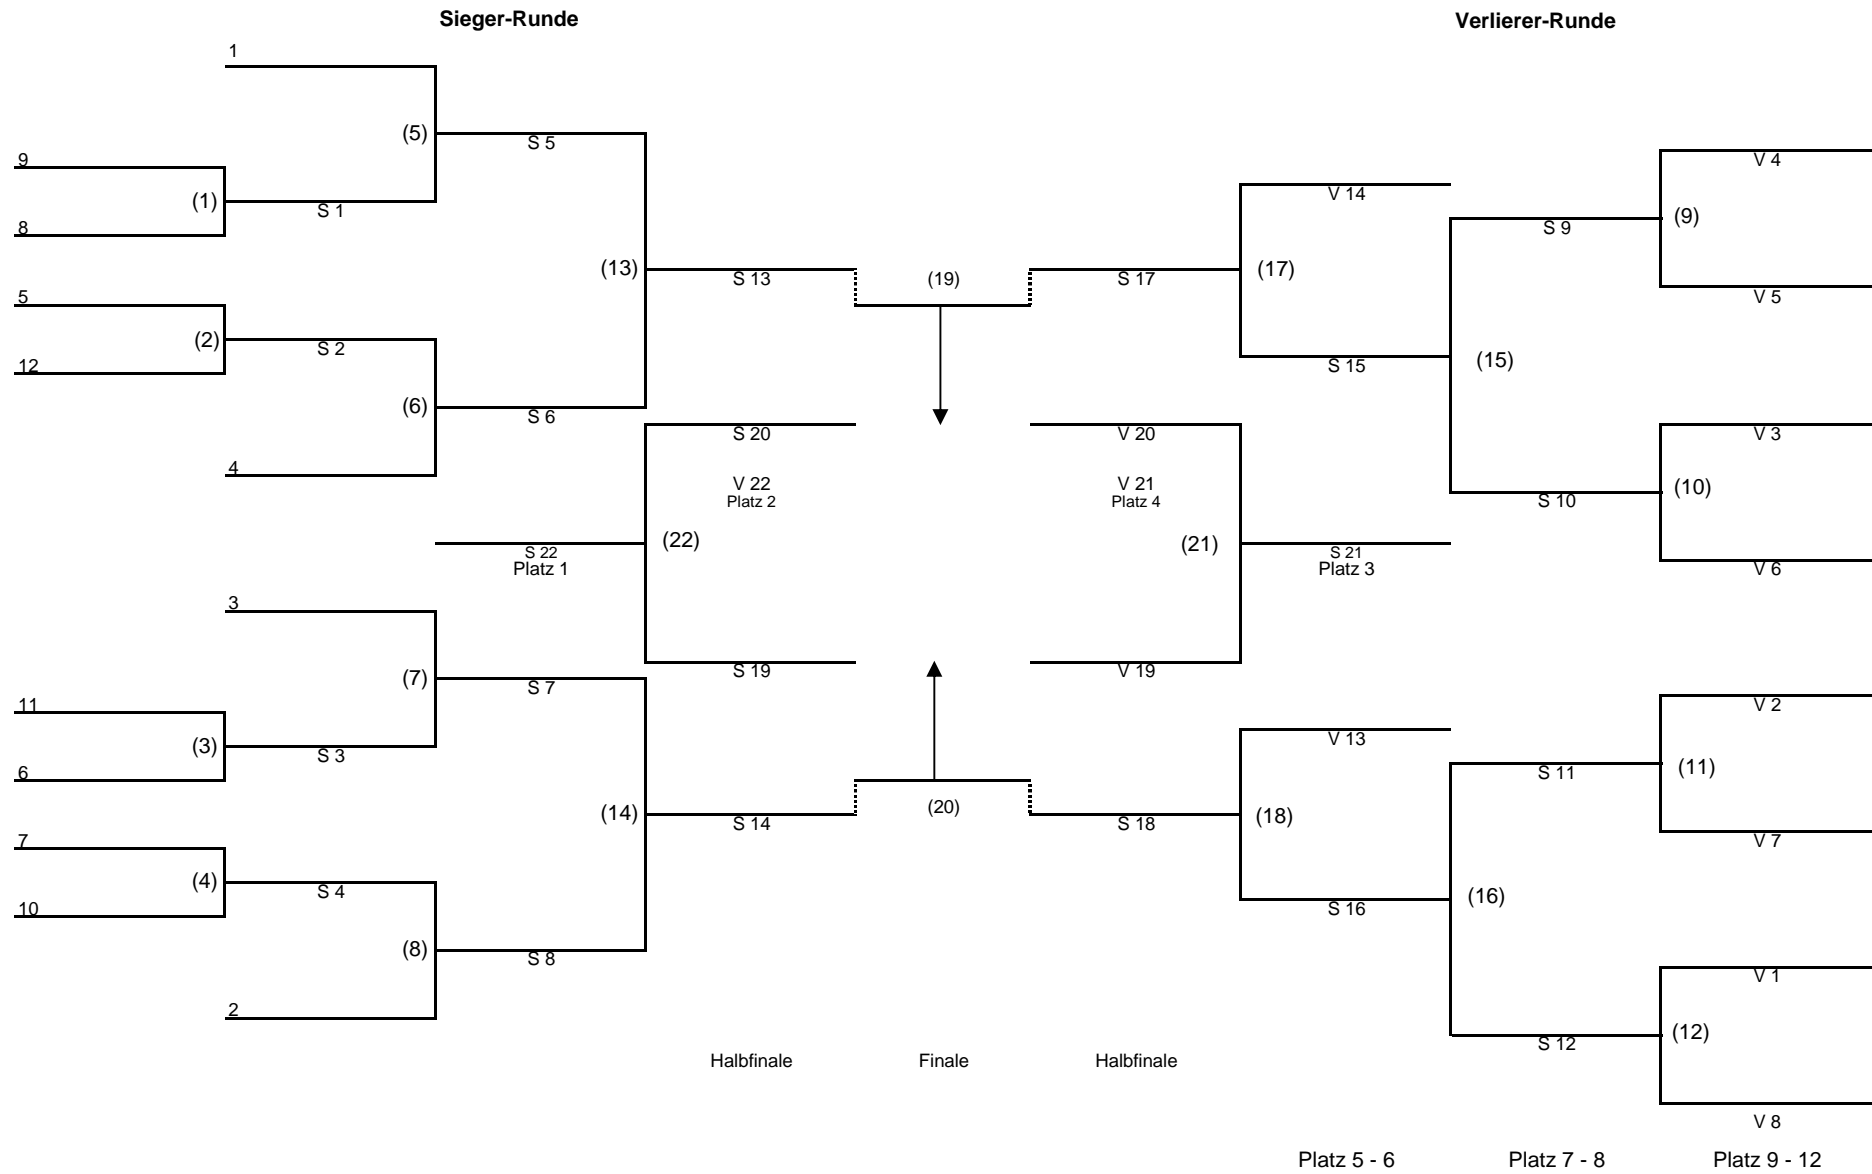

Beach-Volleyball / Double Elimination 12 Teams