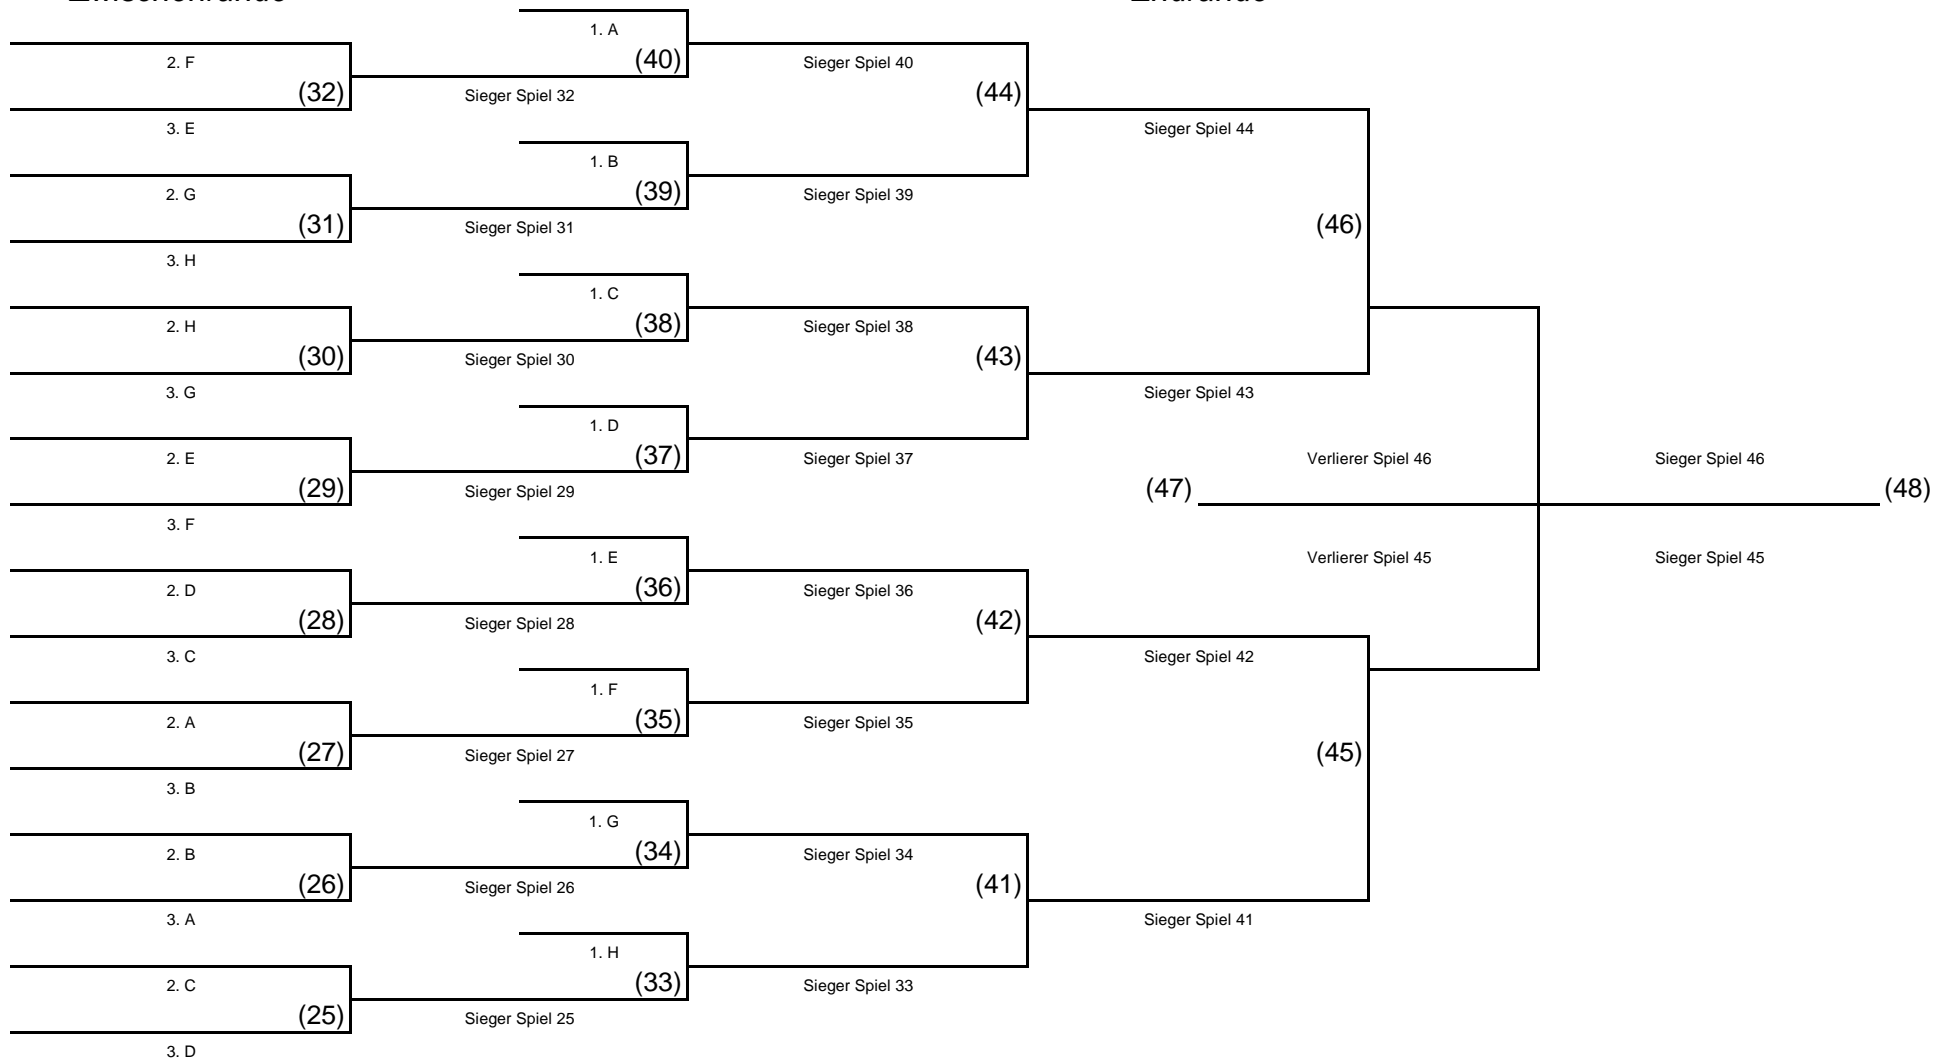

Vorrunde Pool Play (24)

Spielfolge Gruppe A			Spiel
A1	:	A2	1
A1	:	A3	9
A2	:	A3	17

Spielfolge Gruppe B			Spiel
B1	:	B2	2
B1	:	B3	10
B2	:	B3	18

Spielfolge Gruppe C			Spiel
C1	:	C2	3
C1	:	C3	11
C2	:	C3	19

Spielfolge Gruppe D			Spiel
D1	:	D2	4
D1	:	D3	12
D2	:	D3	20

Spielfolge Gruppe E			Spiel
E1	:	E2	5
E1	:	E3	13
E2	:	E3	21

Spielfolge Gruppe F			Spiel
F1	:	F2	6
F1	:	F3	14
F2	:	F3	22

Spielfolge Gruppe G			Spiel
G1	:	G2	7
G1	:	G3	15
G2	:	G3	23

Spielfolge Gruppe H			Spiel
H1	:	H2	8
H1	:	H3	16
H2	:	H3	24

Vorrunde Pool Play (24)

Spiel	Gruppe	Feld	Team1	:	Team2	Ergebnis
1	A		A1	:	A2	
2	B		B1	:	B2	
3	C		C1	:	C2	
4	D		D1	:	D2	
5	E		E1	:	E2	
6	F		F1	:	F2	
7	G		G1	:	G2	
8	H		H1	:	H2	
9	A		A1	:	A3	
10	B		B1	:	B3	
11	C		C1	:	C3	
12	D		D1	:	D3	
13	E		E1	:	E3	
14	F		F1	:	F3	
15	G		G1	:	G3	
16	H		H1	:	H3	
17	A		A2	:	A3	
18	B		B2	:	B3	
19	C		C2	:	C3	
20	D		D2	:	D3	
21	E		E2	:	E3	
22	F		F2	:	F3	
23	G		G2	:	G3	
24	H		H2	:	H3	

Single Out Pool Play (24)

Zwischenrunde

Endrunde

Platz 17-24

Platz 9-16

Platz 5-8

Platz 3-4

Platz 1-2