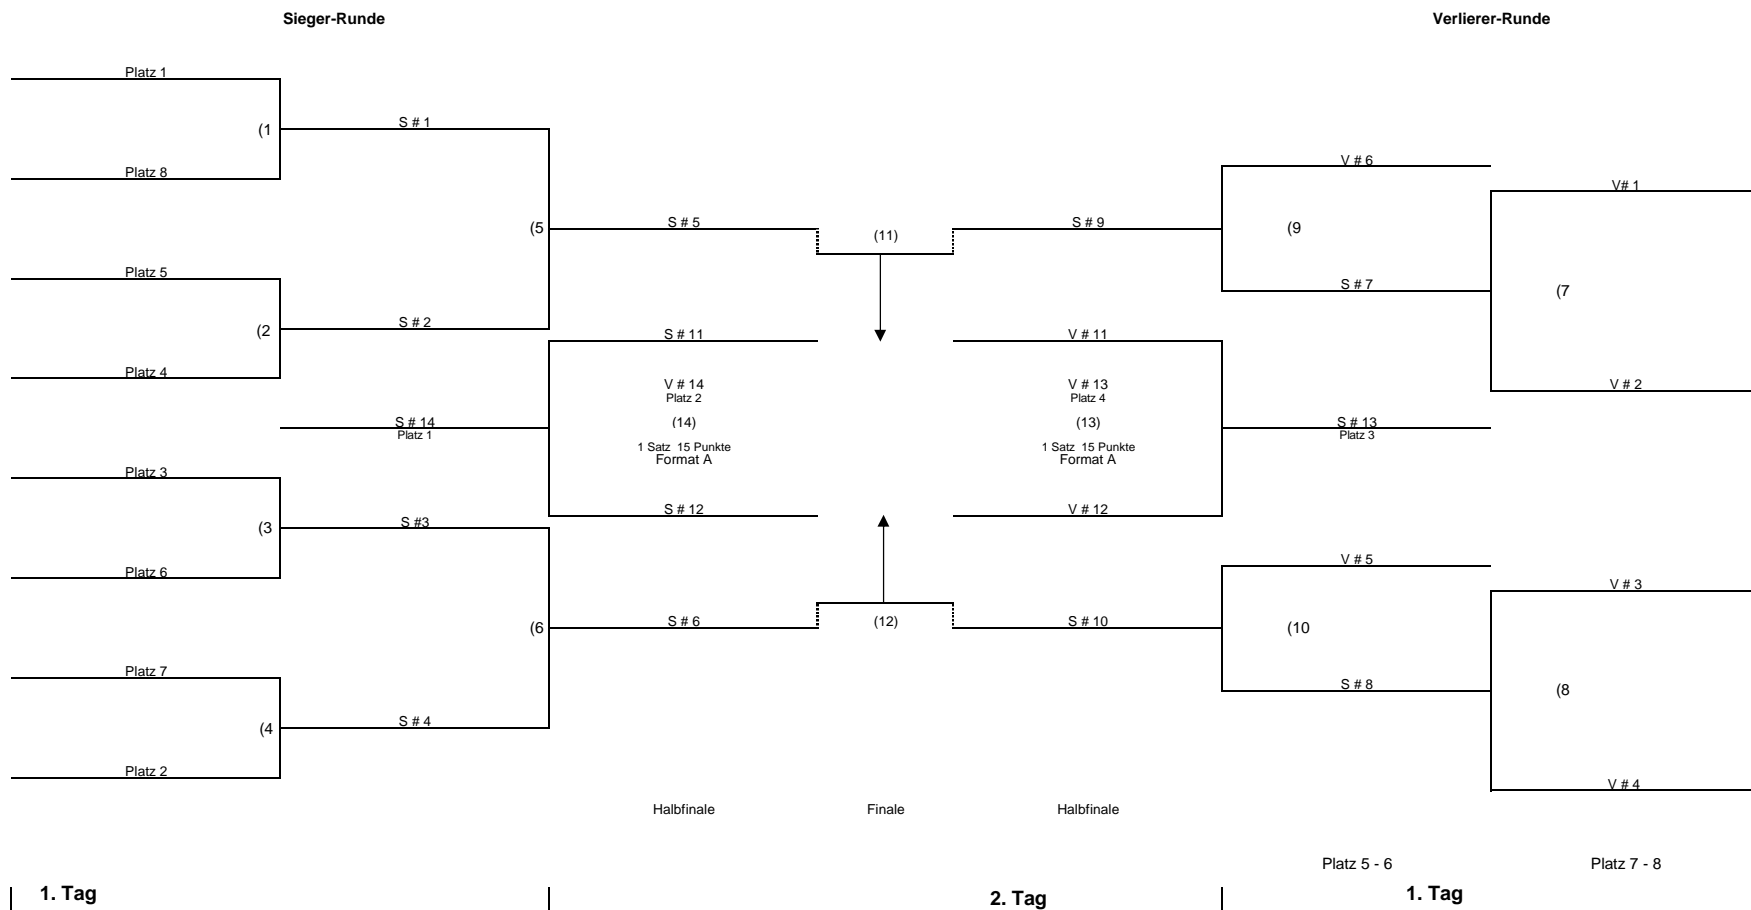

8 Teams

Auslosung Pool Play (12)

Platzierung lt. Setzliste		Position
1	gesetzt in Gruppe A	1
2	gesetzt in Gruppe D	1
3	gesetzt in Gruppe C	1
4	gesetzt in Gruppe B	1
<hr/>		
5	gelost in Gruppe A, B, C, D	2
6	gelost in Gruppe A, B, C, D	2
7	gelost in Gruppe A, B, C, D	2
8	gelost in Gruppe A, B, C, D	2
<hr/>		
9	gelost in Gruppe A, B, C, D	3
10	gelost in Gruppe A, B, C, D	3
11	gelost in Gruppe A, B, C, D	3
12	gelost in Gruppe A, B, C, D	3
<hr/>		

Gruppe	A	B	C	D
Team 1 (gesetzt)	1.	4.	3.	2.
Team 2 (gelost)	5.-8.	5.-8.	5.-8.	5.-8.
Team 3 (gelost)	9.-12.	9.-12.	9.-12.	9.-12.

Zuordnung Pool Play (12)

Gruppe	A	B	C	D
Team 1 (gesetzt)	A1 (1)	B1 (4)	C1 (3)	D1 (2)
Team 2 (gelost)	A2 (5 - 8)	B2 (5 - 8)	C2 (5 - 8)	D2 (5 - 8)
Team 3 (gelost)	A3 (9 - 12)	B3 (9 - 12)	C3 (9 - 12)	D3 (9 - 12)

Vorrunde Pool Play (12)

Spielfolge Gruppe A			Spiel
A1	:	A2	1
A1	:	A3	5
A2	:	A3	9

Spielfolge Gruppe B			Spiel
B1	:	B2	2
B1	:	B3	6
B2	:	B3	10

Spielfolge Gruppe C			Spiel
C1	:	C2	3
C1	:	C3	7
C2	:	C3	11

Spielfolge Gruppe D			Spiel
D1	:	D2	4
D1	:	D3	8
D2	:	D3	12

Vorrunde Pool Play (16)

Spielfolge Gruppe A		Spiel
A1	: A2	1
A3	: A4	5
A1	: A3	9
A2	: A4	13
A1	: A4	17
A2	: A3	21

Spielfolge Gruppe B		Spiel
B1	: B2	2
B3	: B4	6
B1	: B3	10
B2	: B4	14
B1	: B4	18
B2	: B3	22