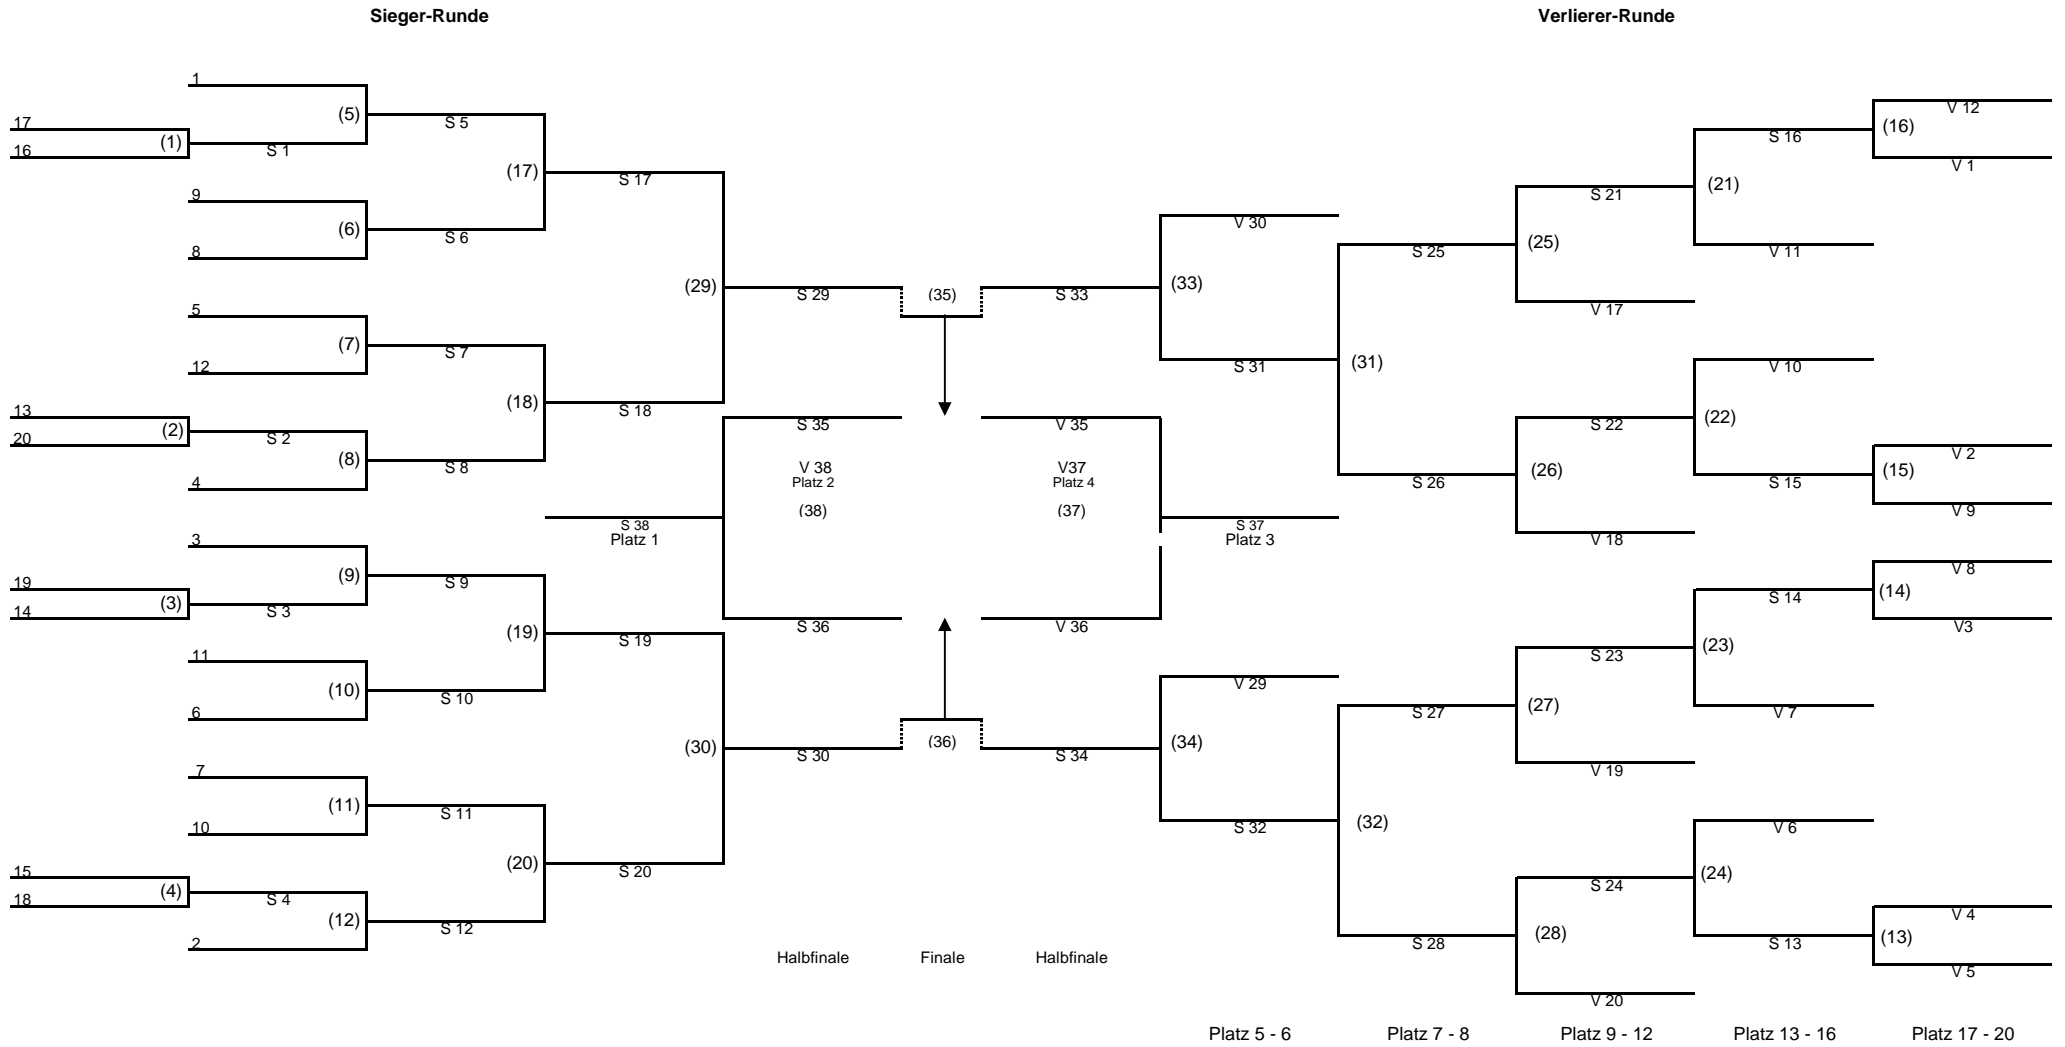

Beach-Volleyball / Double Elimination

32 Teams

Beach-Volleyball / Double Elimination

24 Teams

Beach-Volleyball / Double Elimination

20 Teams

Beach-Volleyball / Double Elimination 12 Teams

Beach-Volleyball / Double Elimination

8 Teams

Auslosung Pool Play (12)

Platzierung lt. Setzliste		Position
1	gesetzt in Gruppe A	1
2	gesetzt in Gruppe D	1
3	gesetzt in Gruppe C	1
4	gesetzt in Gruppe B	1
<hr/>		
5	gelost in Gruppe A, B, C, D	2
6	gelost in Gruppe A, B, C, D	2
7	gelost in Gruppe A, B, C, D	2
8	gelost in Gruppe A, B, C, D	2
<hr/>		
9	gelost in Gruppe A, B, C, D	3
10	gelost in Gruppe A, B, C, D	3
11	gelost in Gruppe A, B, C, D	3
12	gelost in Gruppe A, B, C, D	3
<hr/>		

Gruppe	A	B	C	D
Team 1 (gesetzt)	1.	4.	3.	2.
Team 2 (gelost)	5.-8.	5.-8.	5.-8.	5.-8.
Team 3 (gelost)	9.-12.	9.-12.	9.-12.	9.-12.

Zuordnung Pool Play (12)

Gruppe	A	B	C	D
Team 1 (gesetzt)	A1 (1)	B1 (4)	C1 (3)	D1 (2)
Team 2 (gelost)	A2 (5 - 8)	B2 (5 - 8)	C2 (5 - 8)	D2 (5 - 8)
Team 3 (gelost)	A3 (9 - 12)	B3 (9 - 12)	C3 (9 - 12)	D3 (9 - 12)

Vorrunde Pool Play (12)

Spielfolge Gruppe A			Spiel
A1	:	A2	1
A1	:	A3	5
A2	:	A3	9

Spielfolge Gruppe B			Spiel
B1	:	B2	2
B1	:	B3	6
B2	:	B3	10

Spielfolge Gruppe C			Spiel
C1	:	C2	3
C1	:	C3	7
C2	:	C3	11

Spielfolge Gruppe D			Spiel
D1	:	D2	4
D1	:	D3	8
D2	:	D3	12