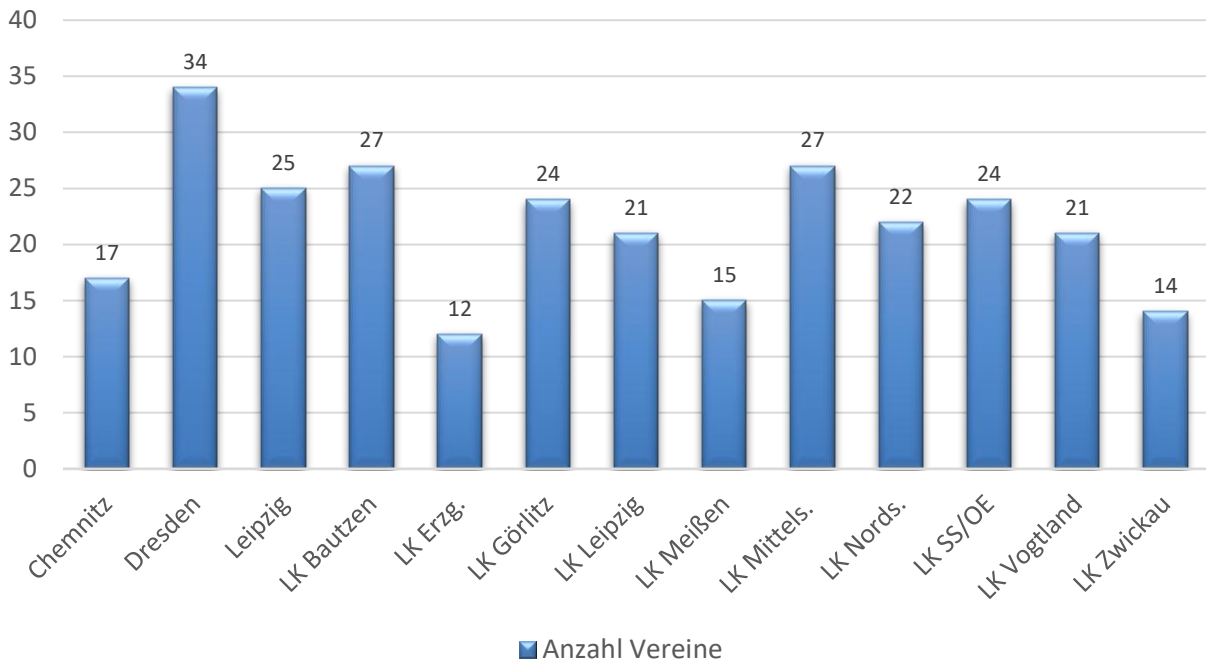

Mitgliedsvereine nach Kreisen/Städten