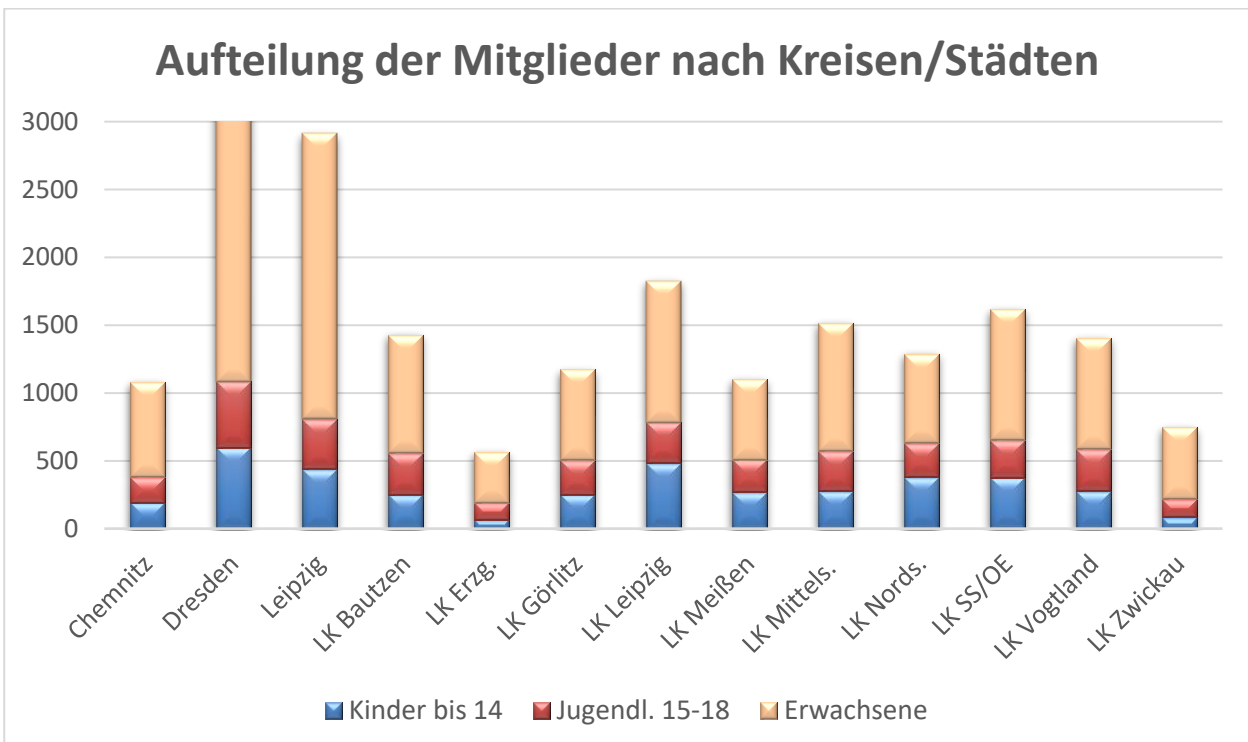

4. Analyse nach Kreisen/Städten