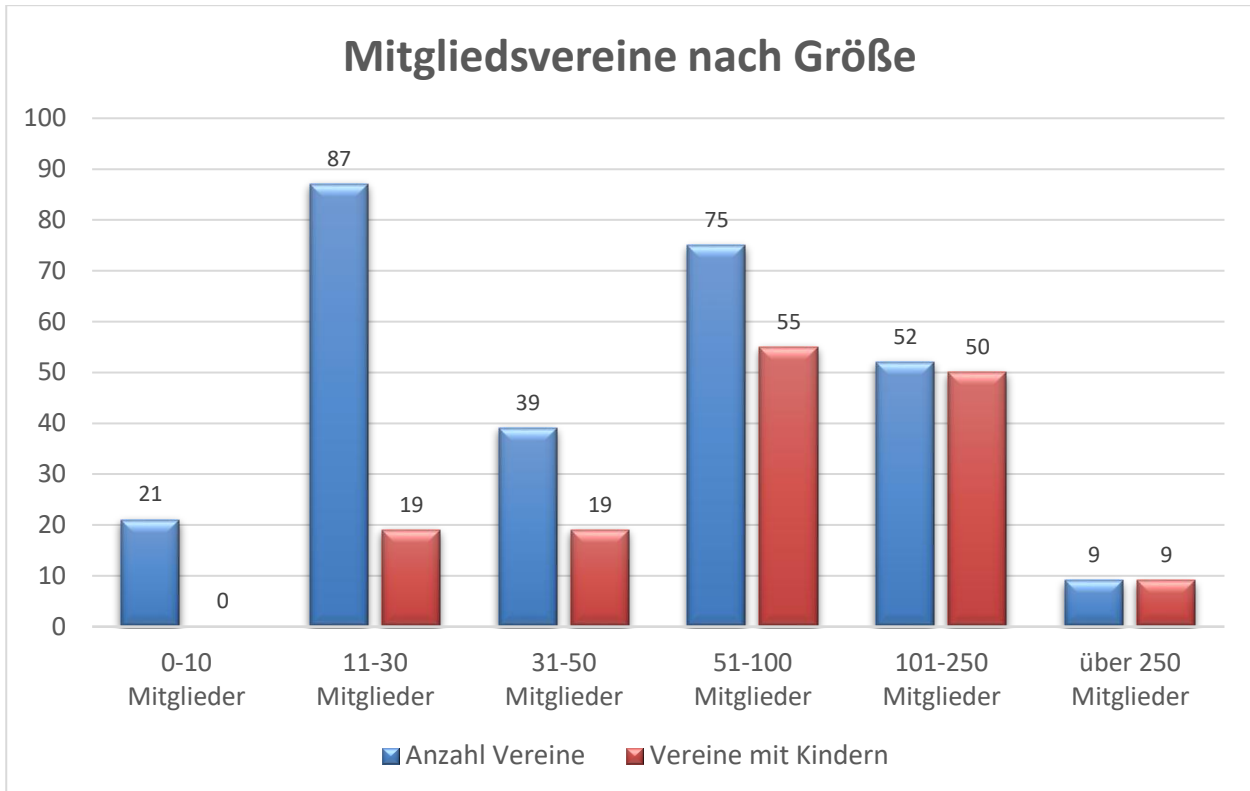

## 2. Kinder und Jugendliche im SSVB

**SSVB-Mitgliedsvereine nach Anzahl der Kinder im Bereich bis 14 Jahren**

**SSVB-Mitgliedsvereine nach Anzahl der Jugendspieler im Bereich 15 bis 18 Jahren**

Im Vergleich zum Jahr 2025 gab es nur minimale Veränderungen. Erfreulich ist, dass die Anzahl an Vereinen mit mehr als 30 Jugendlichen sowie mehr als 30 Kindern weiter gestiegen ist.

Im Vergleich zum Vorjahr schafften acht Vereine den Sprung über die Grenze von 101 Mitgliedern und ein Verein über die Grenze von 51 Mitgliedern. Auch die Anzahl an Vereinen mit weniger als 31 Mitgliedern ist gesunken. (- 5)