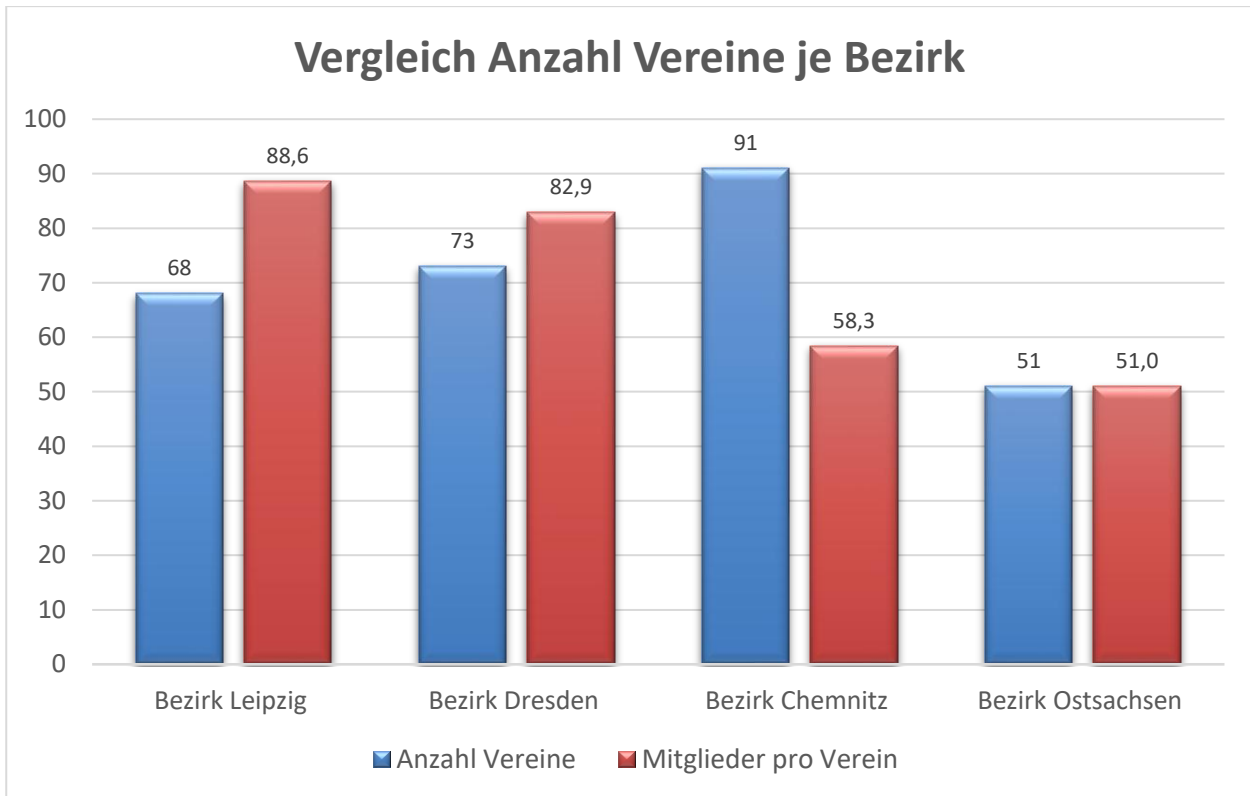

## 2. Kinder und Jugendliche im SSVB

**SSVB-Mitgliedsvereine nach Anzahl der Kinder im Bereich bis 14 Jahren**

**SSVB-Mitgliedsvereine nach Anzahl der Jugendspieler im Bereich 15 bis 18 Jahren**

Im Vergleich zum Jahr 2025 gab es nur minimale Veränderungen. Erfreulich ist, dass die Anzahl an Vereinen mit mehr als 30 Jugendlichen sowie mehr als 30 Kindern weiter gestiegen ist.

Im Vergleich zum Vorjahr schafften acht Vereine den Sprung über die Grenze von 101 Mitgliedern und ein Verein über die Grenze von 51 Mitgliedern. Auch die Anzahl an Vereinen mit weniger als 31 Mitgliedern ist gesunken. (- 5)

### 3. Analyse nach Bezirken

Alle vier verzeichnen einen Anstieg bei den Gesamtzahlen. Führend ist hier der Bezirk Chemnitz mit einem Zuwachs von 358 Mitgliedern.

Der Bezirk Chemnitz ist weiterhin der Bezirk mit den meisten Mitgliedsvereinen. Kaum Veränderungen gab es bei der Verteilung der Mitgliedsvereine auf die Bezirke. In allen Bezirken ist die Mitgliederanzahl pro Verein gestiegen. In Dresden fiel der Anstieg mit + 5,2 Mitgliedern besonders deutlich aus.