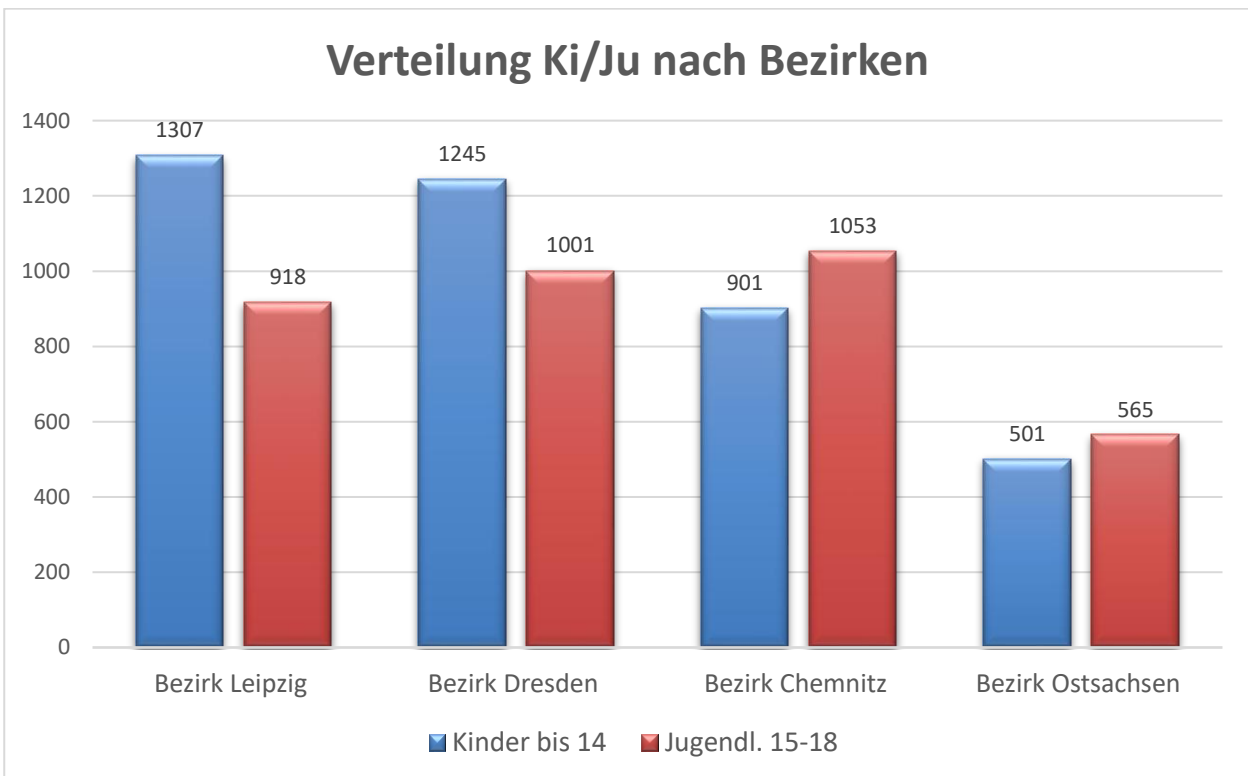

Alle vier verzeichnen einen Anstieg bei den Gesamtzahlen. Führend ist hier der Bezirk Chemnitz mit einem Zuwachs von 358 Mitgliedern.