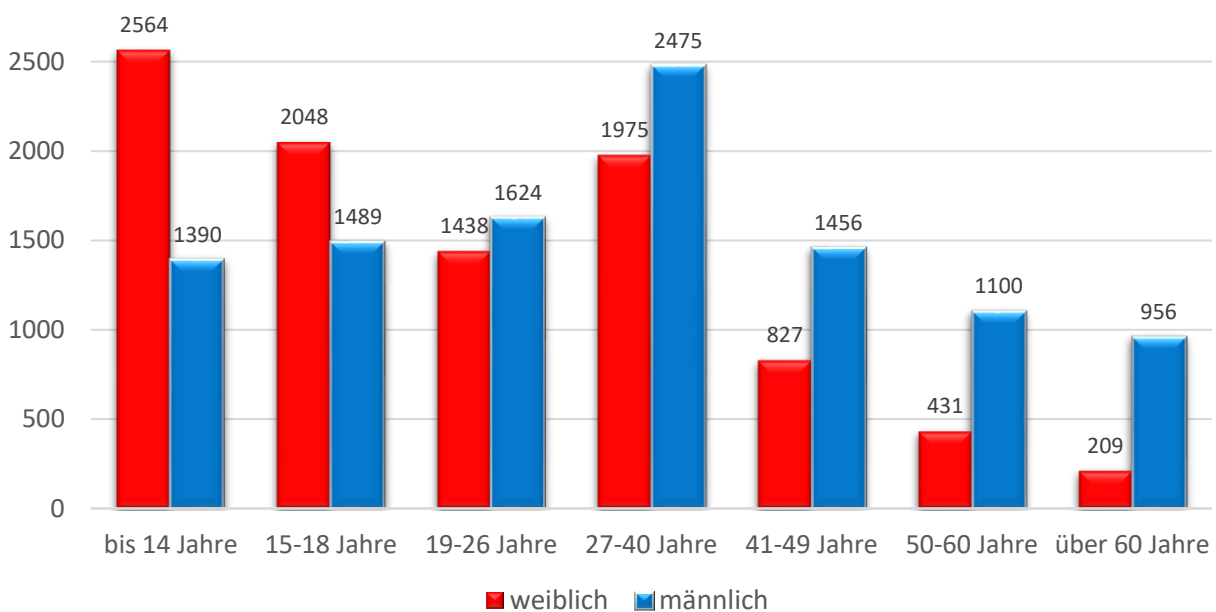

Verteilung nach Geschlecht in den SSVB-Mitgliedsvereinen

In nahezu allen Bereich stieg die Anzahl an Volleyballern an. Besonders erfreulich ist der Zuwachs bei den Kindern bis 14 Jahren. (+ 154 Mädchen/+ 87 Jungs)

Einzig bei den Mitgliederzahlen im Bereich 50 bis 60 Jahre ist ein Rückgang zu verzeichnen.