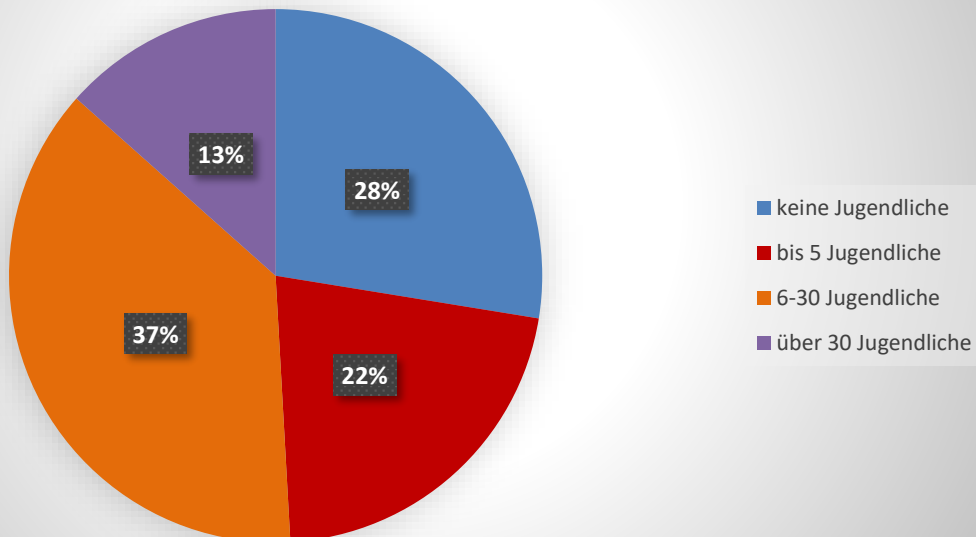

SSVB-Mitgliedsvereine nach Anzahl der Jugendspieler im Bereich 15 bis 18 Jahren