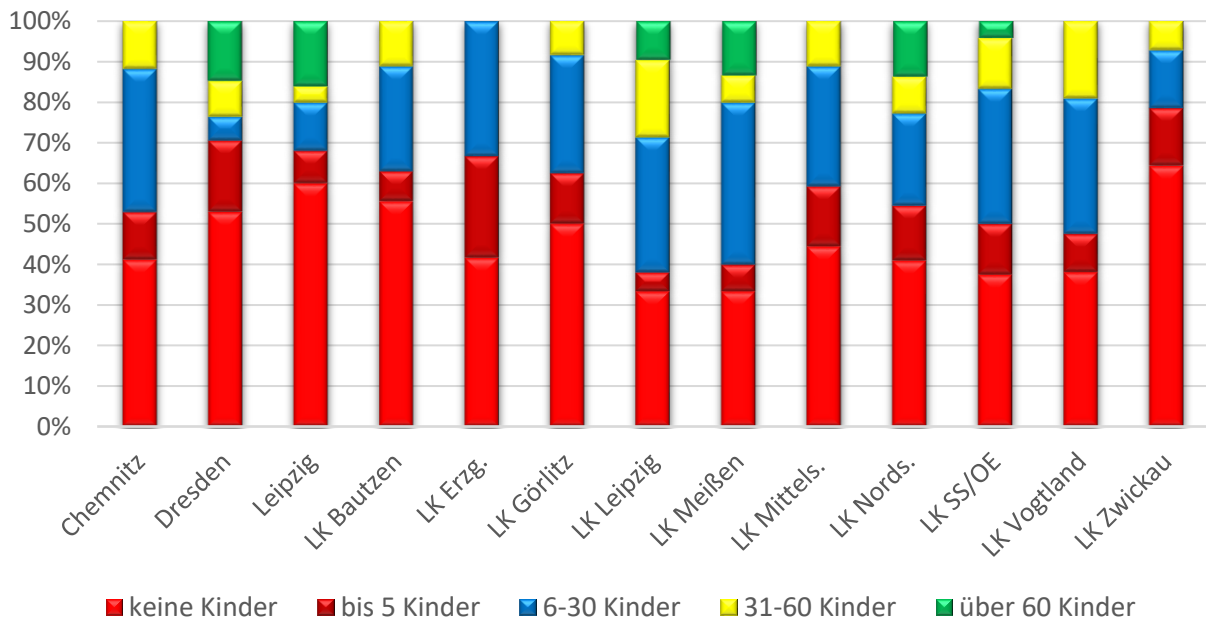

Verhältnis Kinderanzahl in Vereinen nach Kreisen/Städten