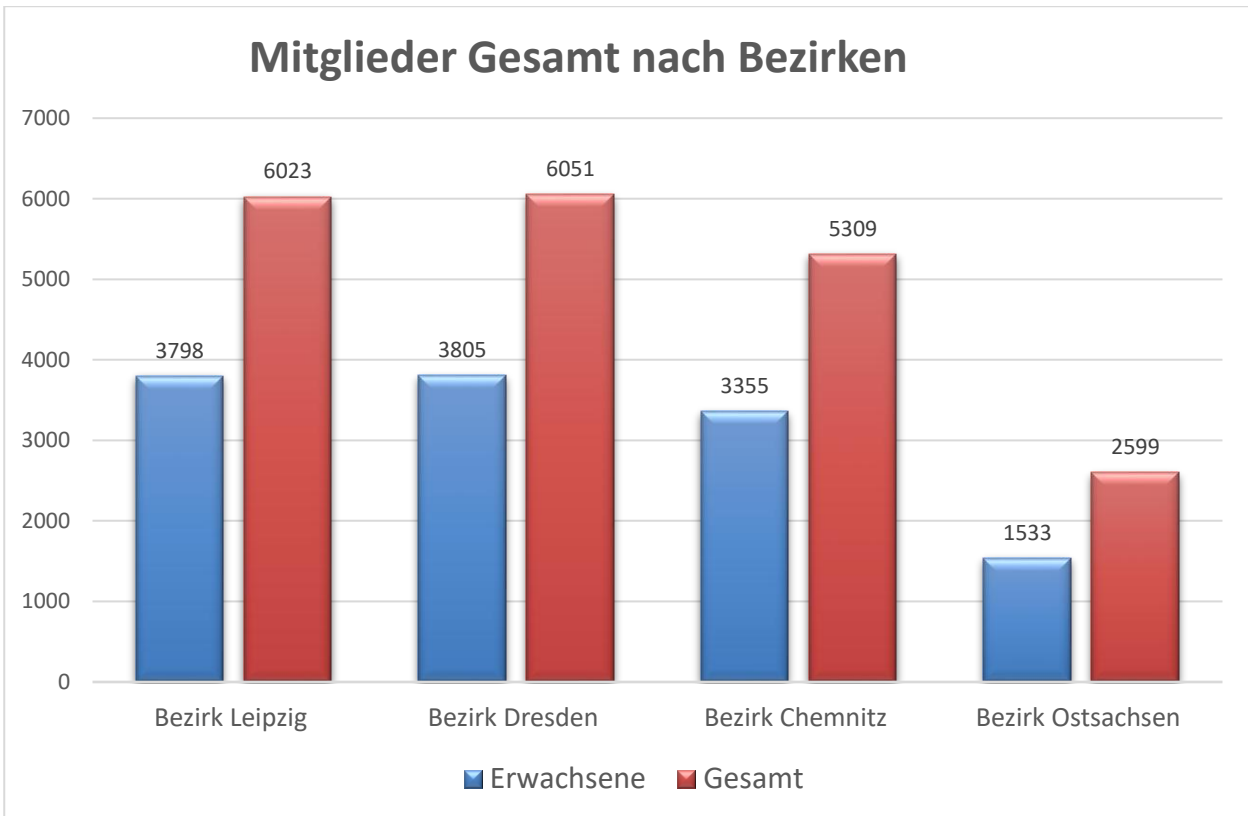

3. Analyse nach Bezirken