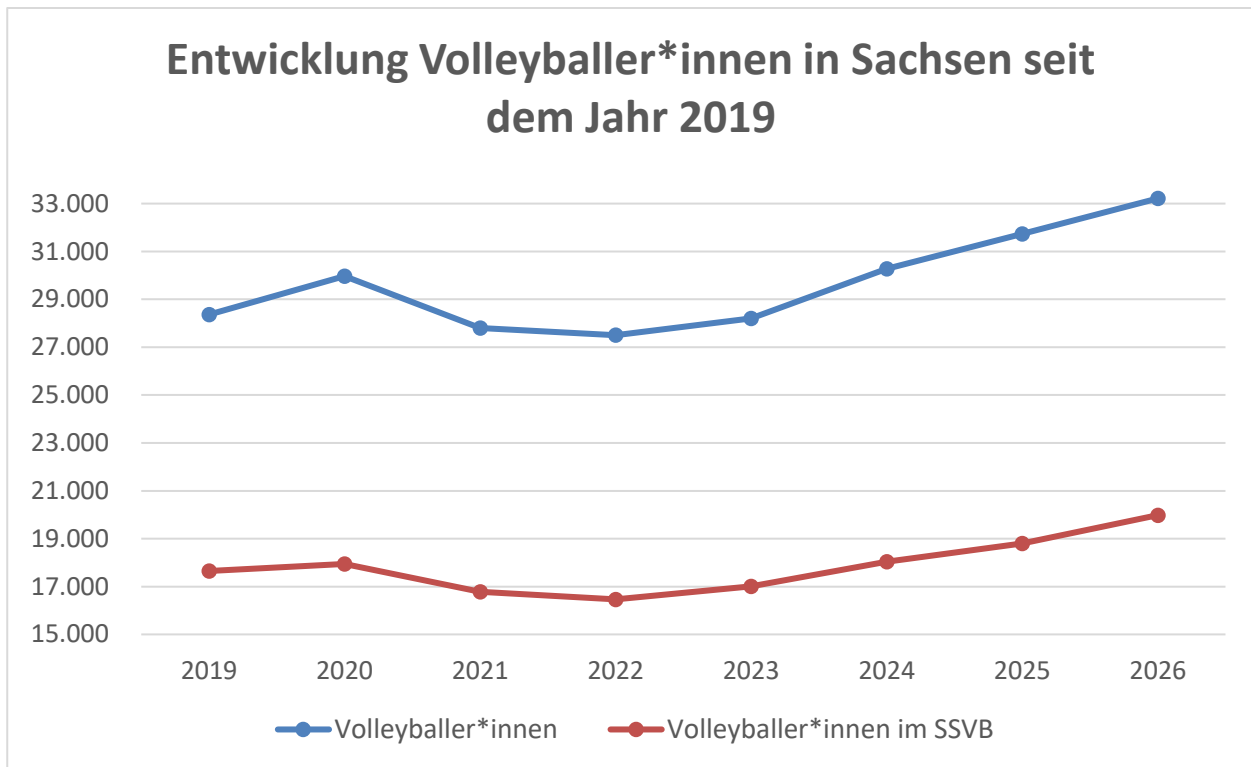

# Mitgliederstatistik/-entwicklung 2026

## 1. Grundlegender Überblick

	Jahr 2026	Jahr 2025	Jahr 2024	Jahr 2023	Jahr 2022	Jahr 2021	Jahr 2020
Volleyballer in Sachsen	<b>33.208</b> (+4,7% zum Vorjahr 2025)	31.731 (+4,8% zum Vorjahr 2024)	30.274 (+7,3% zum Vorjahr 2023)	28.207 (+2,6% zum Vorjahr 2022)	27.502 (-1,1% zum Vorjahr 2021)	27.799 (-7,2% zum Vorjahr 2020)	29.968 (+5,6% zum Vorjahr 2019)
Volleyballer im SSVB	<b>19.982</b> (+6,3%)	18.804 (+4,2%)	18.042 (+6,1%)	17.006 (+3,3%)	16.465 (-1,9%)	16.784 (-6,4%)	17.941 (+1,6%)
Vereine im SSVB	<b>283</b> (+1,1%)	280 (-0,3%)	281 (-0,3%)	282 (-3,4%)	292 (-5,2%)	308 (-2,8%)	317 (+3,6%)
Frauenteam im aktiven Spielbetrieb	204 (+0,5%)	203 (+16,7%)	174 (+1,2%)	172 (-6,0%)	183 (-4,2%)	191 (-0,5%)	192 (-7,7%)
Männerteams im aktiven Spielbetrieb	155 (-9,9%)	172 (+13,9%)	151 (+3,4%)	146 (-3,3%)	151 (-10,6%)	169	169 (-10,6%)
U20/U18 Teams	166 (+12,9%)	147 (+9,7%)	134 (+44,1%)	93	93 (+1,1%)	92 (-7%)	99 (+4,2%)
Kinder bis 14 Jahre im SSVB	<b>3.954</b> (+6,5%)	3.713 (+6,4%)	3.491 (+8,1%)	3.228 (+ 21,7%)	2.652 (+ 5,4%)	2.517 (-14,1%)	2.931
Jugendliche 15 bis 18 Jahre im SSVB	<b>3.537</b> (+9,2%)	3.240 (+12,5%)	2.881 (+29,5%)	2.224 (+ 13,7%)	1.956 (+2,8%)	1.903 (-5,9%)	2.022
Erwachsene im SSVB	<b>12.491</b> (+5,4%)	11.851 (+1,6%)	11.670 (+1,0%)	11.554 (-2,6%)	11.857 (-4,1%)	12.364 (-4,8%)	12.988

Quelle: Vereinsportal Landessportbund Sachsen und SAMS

Erneut verzeichnen wir einen sehr erfreulichen Anstieg der Volleyballer in Sachsen. Die Anzahl an Sportarttreibenden im Volleyball konnte weiter vergrößert werden und ist um rund 5% auf über 33.000 Personen angewachsen. Die Volleyballer, welche im SSVB organisiert sind, konnten ebenfalls einen Zuwachs verzeichnen. Sehr erfreulich ist erneut der Anstieg bei den Kindern und Jugendlichen. Die Anzahl der Mitgliedsvereine im SSVB bleibt fast stabil. Bei den Mannschaften fiel die Anzahl an Männerteams um 10%, jedoch stieg die Menge an U20/U18-Teams sehr deutlich an.