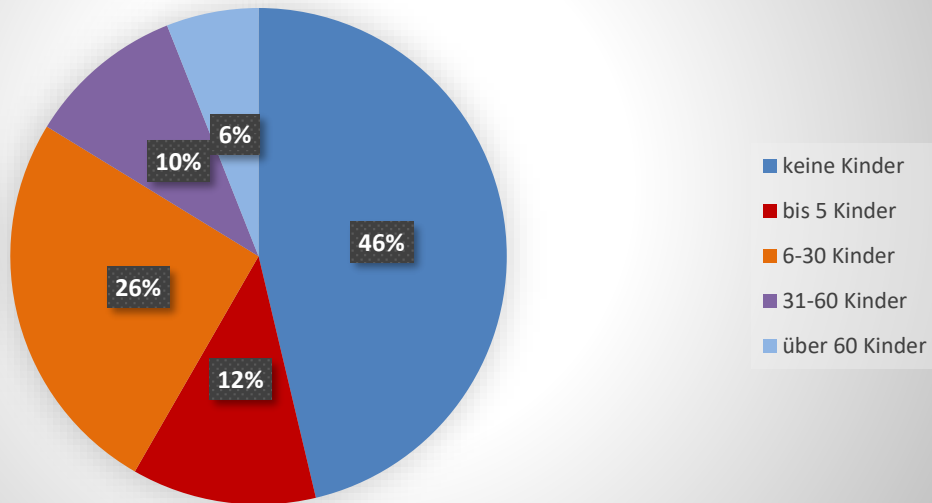

2. Kinder und Jugendliche im SSVB

SSVB-Mitgliedsvereine nach Anzahl der Kinder im Bereich bis 14 Jahren