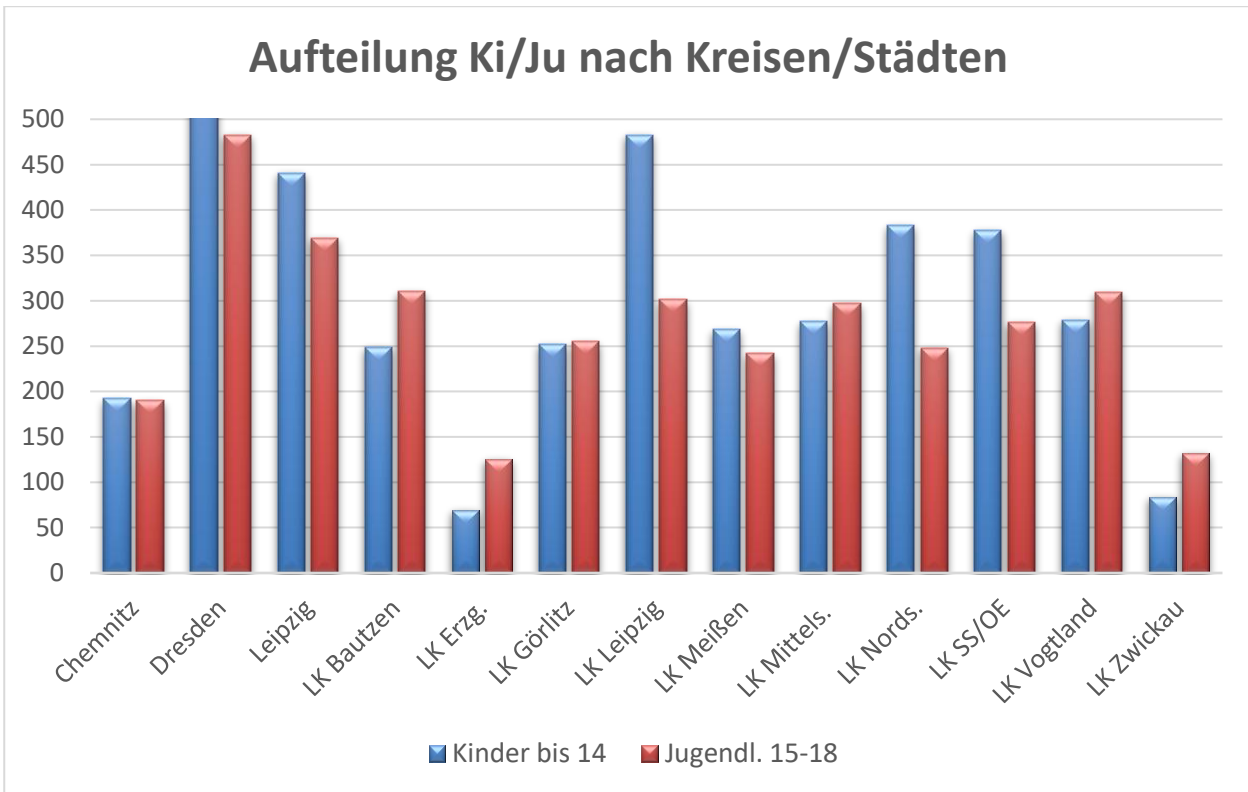

4. Analyse nach Kreisen/Städten