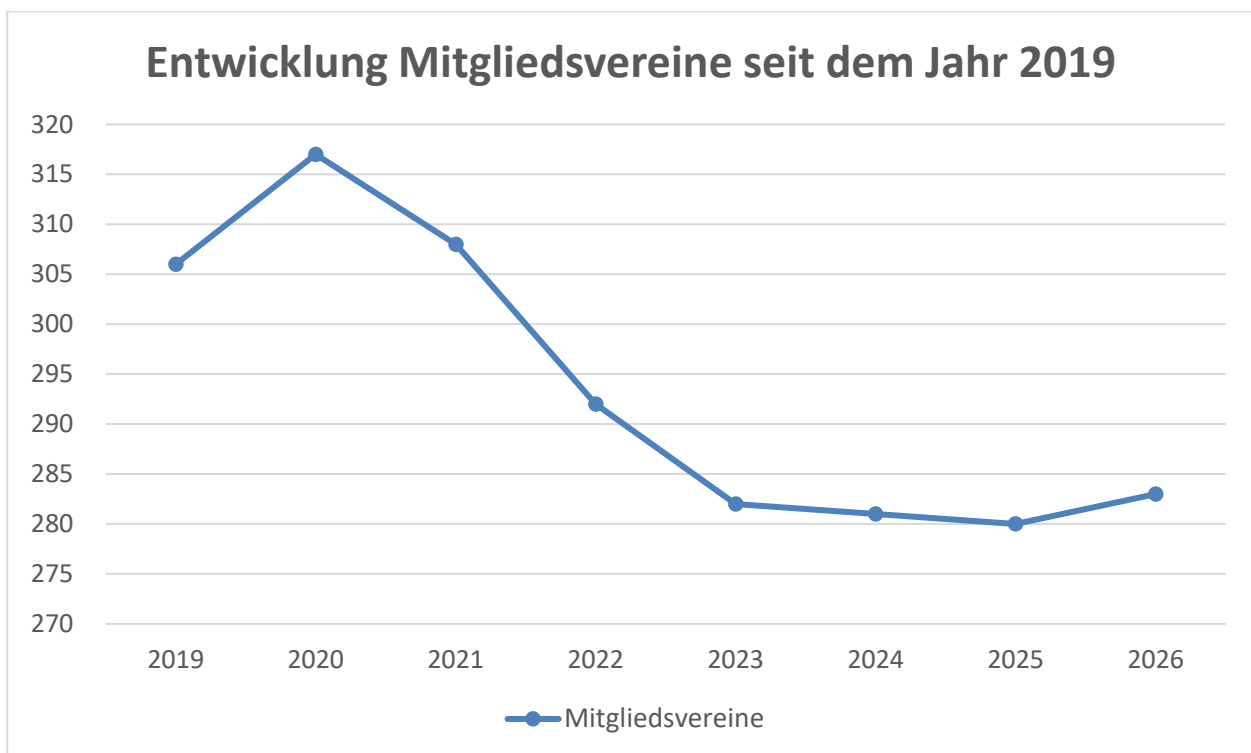

# Mitgliederstatistik/-entwicklung 2026

## 1. Grundlegender Überblick

	Jahr 2026	Jahr 2025	Jahr 2024	Jahr 2023	Jahr 2022	Jahr 2021	Jahr 2020
Volleyballer in Sachsen	<b>33.208</b> (+4,7% zum Vorjahr 2025)	31.731 (+4,8% zum Vorjahr 2024)	30.274 (+7,3% zum Vorjahr 2023)	28.207 (+2,6% zum Vorjahr 2022)	27.502 (-1,1% zum Vorjahr 2021)	27.799 (-7,2% zum Vorjahr 2020)	29.968 (+5,6% zum Vorjahr 2019)
Volleyballer im SSVB	<b>19.982</b> (+6,3%)	18.804 (+4,2%)	18.042 (+6,1%)	17.006 (+3,3%)	16.465 (-1,9%)	16.784 (-6,4%)	17.941 (+1,6%)
Vereine im SSVB	<b>283</b> (+1,1%)	280 (-0,3%)	281 (-0,3%)	282 (-3,4%)	292 (-5,2%)	308 (-2,8%)	317 (+3,6%)
Frauenteam im aktiven Spielbetrieb	204 (+0,5%)	203 (+16,7%)	174 (+1,2%)	172 (-6,0%)	183 (-4,2%)	191 (-0,5%)	192 (-7,7%)
Männerteams im aktiven Spielbetrieb	155 (-9,9%)	172 (+13,9%)	151 (+3,4%)	146 (-3,3%)	151 (-10,6%)	169	169 (-10,6%)
U20/U18 Teams	166 (+12,9%)	147 (+9,7%)	134 (+44,1%)	93	93 (+1,1%)	92 (-7%)	99 (+4,2%)
Kinder bis 14 Jahre im SSVB	<b>3.954</b> (+6,5%)	3.713 (+6,4%)	3.491 (+8,1%)	3.228 (+ 21,7%)	2.652 (+ 5,4%)	2.517 (-14,1%)	2.931
Jugendliche 15 bis 18 Jahre im SSVB	<b>3.537</b> (+9,2%)	3.240 (+12,5%)	2.881 (+29,5%)	2.224 (+ 13,7%)	1.956 (+2,8%)	1.903 (-5,9%)	2.022
Erwachsene im SSVB	<b>12.491</b> (+5,4%)	11.851 (+1,6%)	11.670 (+1,0%)	11.554 (-2,6%)	11.857 (-4,1%)	12.364 (-4,8%)	12.988

Quelle: Vereinsportal Landessportbund Sachsen und SAMS

Erneut verzeichnen wir einen sehr erfreulichen Anstieg der Volleyballer in Sachsen. Die Anzahl an Sportarttreibenden im Volleyball konnte weiter vergrößert werden und ist um rund 5% auf über 33.000 Personen angewachsen. Die Volleyballer, welche im SSVB organisiert sind, konnten ebenfalls einen Zuwachs verzeichnen. Sehr erfreulich ist erneut der Anstieg bei den Kindern und Jugendlichen. Die Anzahl der Mitgliedsvereine im SSVB bleibt fast stabil. Bei den Mannschaften fiel die Anzahl an Männerteams um 10%, jedoch stieg die Menge an U20/U18-Teams sehr deutlich an.