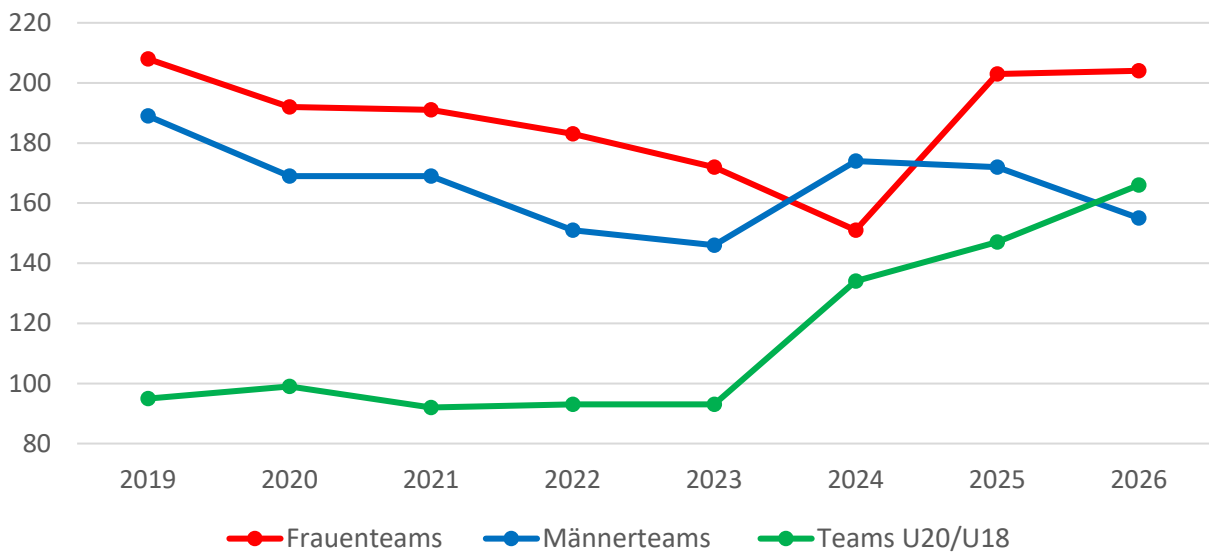

Entwicklung Teams im aktiven Spielbetrieb seit dem Jahr 2019